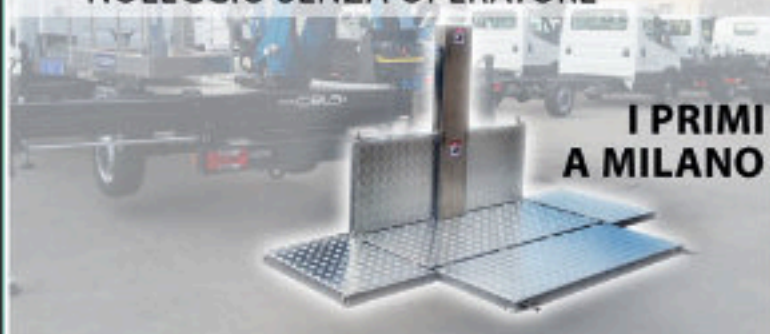

CESTA TRASLOCHI

ACCESSORIO PER AUTOCARRATA 25MT
NOLEGGIO SENZA OPERATORE