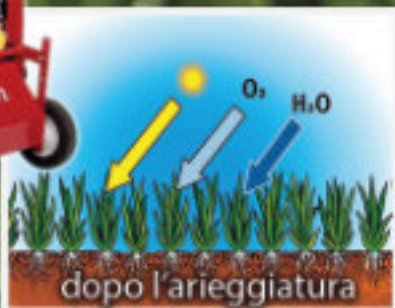

ARIEGGIATURA

L'eliminazione del feltro, spesso presente in grandi quantità nel prato, è un'operazione da eseguire una o due volte l'anno: le radici, le foglie e il materiale organico presente nel manto erboso non permettono la regolare traspirabilità del terreno, favorendo anche l'insestimento di funghi. Le lame dell'arieggiatore penetrano nel terreno permettendo la facile e rapida rimozione del feltro.

Da noi puoi trovare i modelli con **semoenza idrostatica** e con invertitore di marcia per un'ottima maneggevolezza, con lame mobili oppure modelli con le molle per l'asportazione del muschio e per lavorazioni più delicate.

ARIEGGIATORE CLASSEN TRS-20H

Peso: 97kg
Dimensioni: 99x111x80cm
Larghezza di lavoro: 50cm
Lame mobili: 28
Trasmissione: Idrostatica
Alimentazione: Benzina

CAROTATRICE RYLAN LAWNAIRE IV

Peso con zavorra: 127kg
Dimensioni: 120x130x70cm
Larghezza di lavoro: 48cm
Profondità carotatura: 7cm
Produttività: 2700 mq/h
Alimentazione: Benzina

CAROTATURA

Con la carotatura si ottiene una migliore **traspirabilità** e **decompattazione** del terreno, permettendo la penetrazione di sostanze nutritive, di aria e di acqua. L'apparato radicale dell'erba trova spazio e scende in profondità, diventando molto più resistente e in grado di affrontare periodi di siccità o di abbondanza d'acqua. Con le radici in profondità si avrà una notevole diminuzione del feltro superficiale. I nostri modelli hanno fustelle rotative indipendenti per un'ottima **manovrabilità**, operando con delicatezza sul manto. Inoltre offrono la possibilità di modificare il peso operativo della zavorra a seconda della penetrazione desiderata.