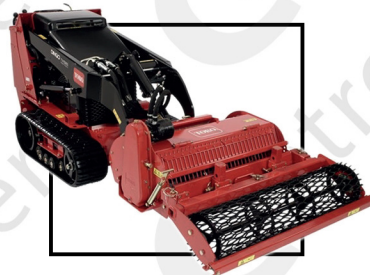

1 giorno

al giorno € 135,25

DINGO CON FRESA INTERRASASSI

PREZZI IVA ESCLUSA (trasporti esclusi)

1 giorno

al giorno € 236,89

DINGO CON CATENARIA

PREZZI IVA ESCLUSA (trasporti esclusi)