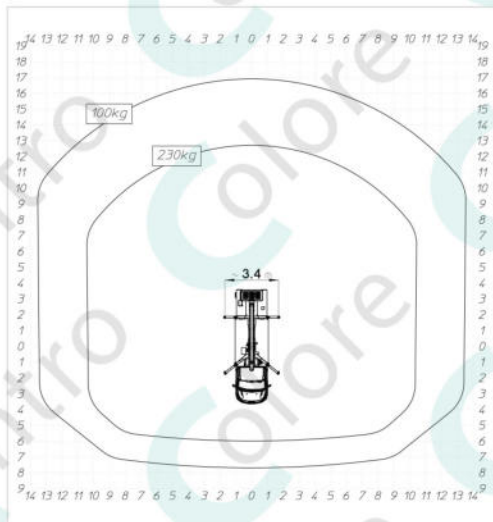

MTE270EX

MULTITEL PAGLIERO S.P.A.

Strada Statale, 114
12030 MANTA (CN) - ITALY
Tel. +39 0175 255211 - Fax +39 0175 255255
info@pagliero.com

Filiali

Corso Piemonte, 54
10099 S.MAURO T.SE (TO) - ITALY
Tel. +39 011 2236792 - Fax +39 011 2236761

Via dell'Offelera, 106
20861 BRUGHERIO (MB) - ITALY
Tel. +39 039 883393/4 - Fax +39 039 2872140

MULTITEL INTERNATIONAL SAS

87, rue du Morellon
38070 ST. QUENTIN FALLAVIER - FRANCE
Tel. +33 (0)4 74 94 63 19 - Fax +33 (0)4 74 94 46 97
info@multitelinternational.com

MULTITEL EXPORT SALES GmbH

Carl-Zeiss-Straße, 34
52477 ALSDORF - DEUTSCHLAND
Tel. +49 (0) 2404 675 580 - Fax +49 (0) 2404 675 58 29
export@pagliero.com

MULTITEL UK Ltd

c/o Simmons Gainsford
7/10 Chandos Street, Cavendish Square - London W1G 9DQ
info@pagliero.com