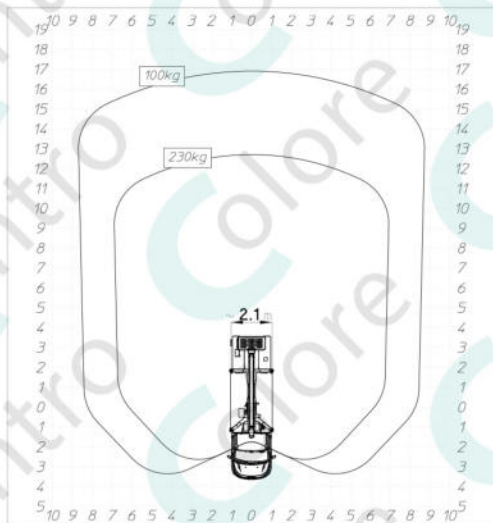

MTE270EX

MULTITEL PAGLIERO S.P.A.

Strada Statale, 114
12030 MANTA (CN) - ITALY
Tel. +39 0175 255211 - Fax +39 0175 255255
info@pagliero.com

Filiali

Corso Piemonte, 54
10099 S.MAURO T.SE (TO) - ITALY
Tel. +39 011 2236792 - Fax +39 011 2236761

Via dell'Offelera, 106
20861 BRUGHERIO (MB) - ITALY
Tel. +39 039 883393/4 - Fax +39 039 2872140

MULTITEL INTERNATIONAL SAS

87, rue du Morellon
38070 ST. QUENTIN FALLAVIER - FRANCE
Tel. +33 (0)4 74 94 63 19 - Fax +33 (0)4 74 94 46 97
info@multitelinternational.com

MULTITEL EXPORT SALES GmbH

Carl-Zeiss-Straße, 34
52477 ALSDORF - DEUTSCHLAND
Tel. +49 (0) 2404 675 580 - Fax +49 (0) 2404 675 58 29
export@pagliero.com

MULTITEL UK Ltd

c/o Simmons Gainsford
7/10 Chandos Street, Cavendish Square - London W1G 9DQ
info@pagliero.com