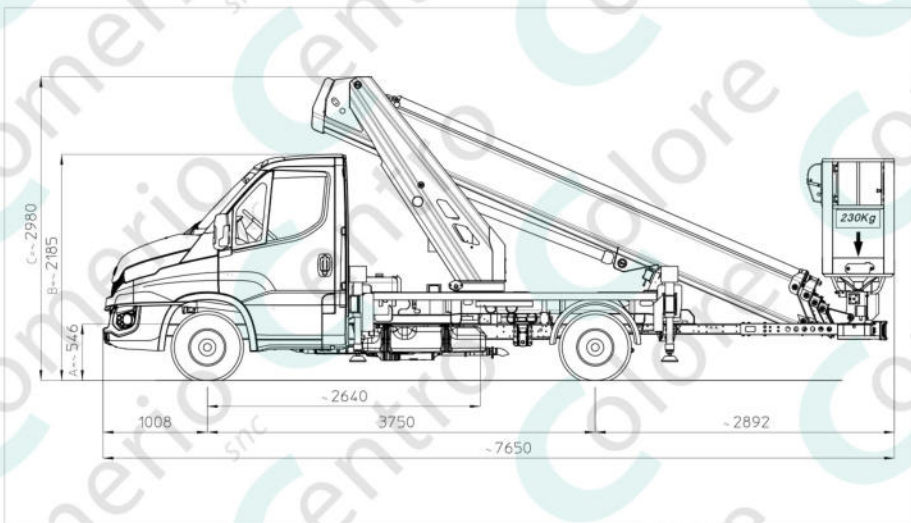

MTE270EX

MULTITEL PAGLIERO S.P.A.

Strada Statale, 114
12030 MANTA (CN) - ITALY
Tel. +39 0175 255211 - Fax +39 0175 255255
info@pagliero.com

Filiali

Corso Piemonte, 54
10099 S.MAURO T.SE (TO) - ITALY
Tel. +39 011 2236792 - Fax +39 011 2236761

Via dell'Offelera, 106
20861 BRUGHERIO (MB) - ITALY
Tel. +39 039 883393/4 - Fax +39 039 2872140

MULTITEL INTERNATIONAL SAS

87, rue du Morellon
38070 ST. QUENTIN FALLAVIER - FRANCE
Tel. +33 (0)4 74 94 63 19 - Fax +33 (0)4 74 94 46 97
info@multitelinternational.com

MULTITEL EXPORT SALES GmbH

Carl-Zeiss-Straße, 34
52477 ALSDORF - DEUTSCHLAND
Tel. +49 (0) 2404 675 580 - Fax +49 (0) 2404 675 58 29
export@pagliero.com

MULTITEL UK Ltd

c/o Simmons Gainsford
7/10 Chandos Street, Cavendish Square - London W1G 9DQ
info@pagliero.com