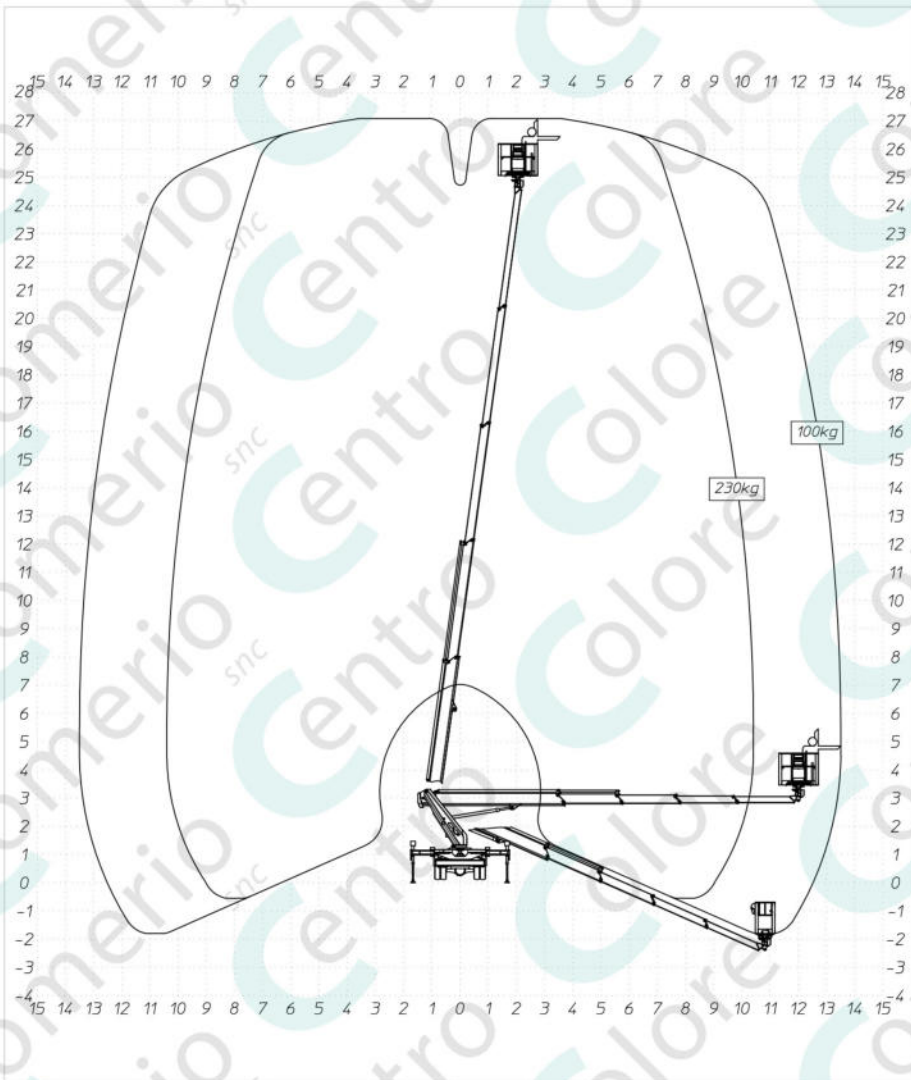

## MTE270EX

|  |         |  |  |  |                                      |
|--|---------|--|--|--|--------------------------------------|
|  | 27,00 m |  | 25,00 m  |  | 12,80 m (230 kg)<br>17,00 m (100 kg) |
|  | 230 kg  |  | 1,40x0,70x1,10 m   |  | 90°+90°                              |
|  | 400°    |  | EX<br>Stabilizzatori a estensione laterale idraulica<br>Stabs par vérins extensibles hydrauliquement<br>Laterally extensible hydraulic stabilizers<br>H-Abstützung |  | 3,5 t                                |

# MTE270EX