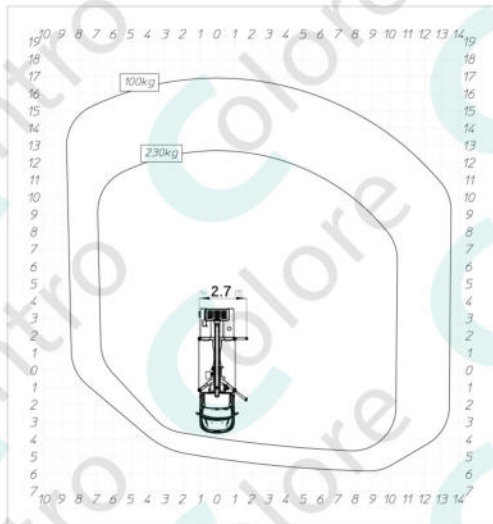

MTE270EX

MULTITEL PAGLIERO S.P.A.

Strada Statale, 114
12030 MANTA (CN) - ITALY
Tel. +39 0175 255211 - Fax +39 0175 255255
info@pagliero.com

Filiali

Corso Piemonte, 54
10099 S.MAURO T.SE (TO) - ITALY
Tel. +39 011 2236792 - Fax +39 011 2236761

Via dell'Offelera, 106
20861 BRUGHERIO (MB) - ITALY
Tel. +39 039 883393/4 - Fax +39 039 2872140

MULTITEL INTERNATIONAL SAS

87, rue du Morellon
38070 ST. QUENTIN FALLAVIER - FRANCE
Tel. +33 (0)4 74 94 63 19 - Fax +33 (0)4 74 94 46 97
info@multitelinternational.com

MULTITEL EXPORT SALES GmbH

Carl-Zeiss-Straße, 34
52477 ALSDORF - DEUTSCHLAND
Tel. +49 (0) 2404 675 580 - Fax +49 (0) 2404 675 58 29
export@pagliero.com

MULTITEL UK Ltd

c/o Simmons Gainsford
7/10 Chandos Street, Cavendish Square - London W1G 9DQ
info@pagliero.com