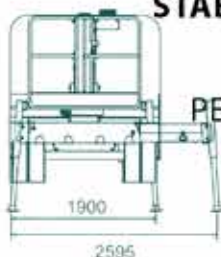

POLIZZA
ASSICURATIVA
allRisk
SENZA PENSIERI
SIA IN STRADA
CHE IN CANTIERE